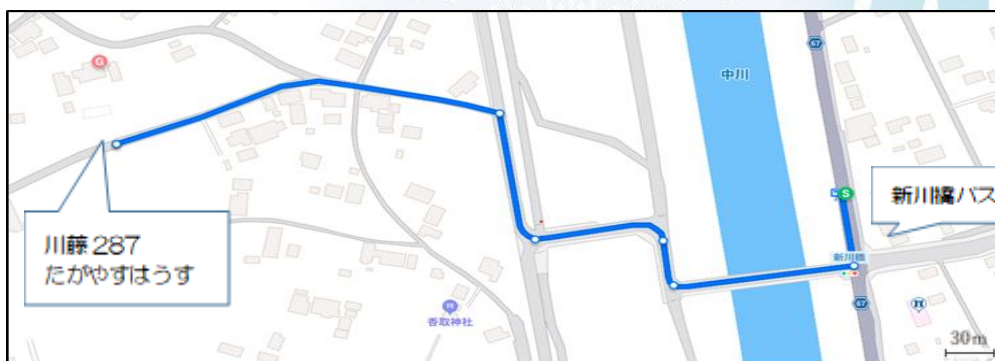

【バス時刻表】 茨急バス JR 武蔵野線吉川駅北口—新川橋

吉川駅北口—ゆめみ野東—エローラ 内前野／松伏高校前行き 新川橋バス停まで約 10 分

時	平日		土曜・日曜・祝日	
9時	05	30	22	55
10時	07	38	26	55
11時	10	40	30	55

新川橋バス停 吉川駅北口行き

時	平日		土曜・日曜・祝日	
11時	23	53	12	37
12時	23	55	07	41
15時	28	58	07	38
16時	28	57	04	37

【地図】

生きづらさを抱える方の力になるために

不登校や発達障害、ひきこもり、親子関係など、教育領域における心の問題について、臨床心理学の知見に基づいた心理支援を行っています。

NPO 法人東京教育カウンセリング研究所

東京都新宿区北新宿 1-21-10

TEL:03-5348-4546 / Mail:kenkyujo@kyouiku.or.jp

研究所 HP: <https://kyouiku.or.jp>

ファームセラピー HP: <https://www.farm-therapy.com>

研究所 HP

ファームセラピー HP